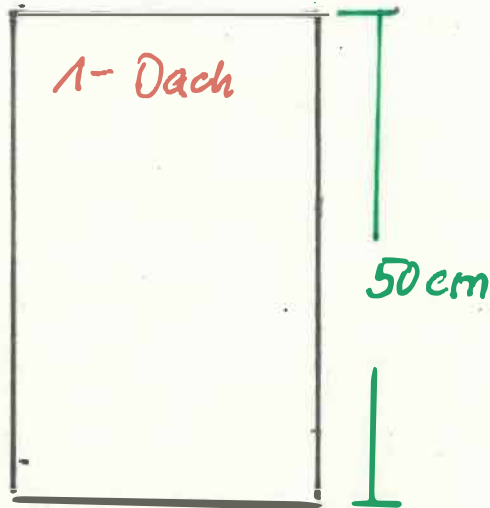

1/2/3 je 25cm breit

x schrauben
! Boden 3 an Seitenwände in Länge anpassen

Montageskizze
Nisthilfe Turmfalke