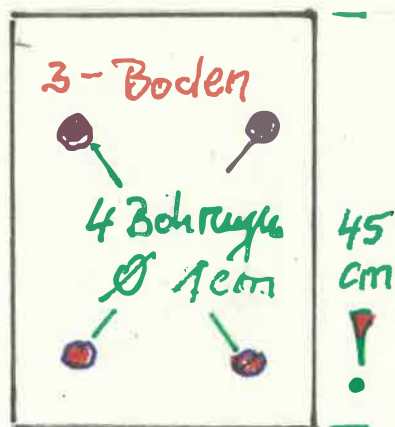

1/2/3 je 25cm breit

x schrauben
! Boden 3 an Seitenwände in Länge anpassen

Montageskizze
Nisthilfe Turmfalke