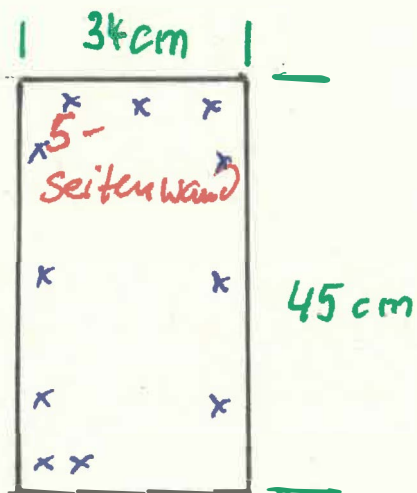

1/2/3 je 25cm breit

x schrauben
! Boden 3 an Seitenwände in Länge anpassen

Montageskizze
Nisthilfe Turmfalke